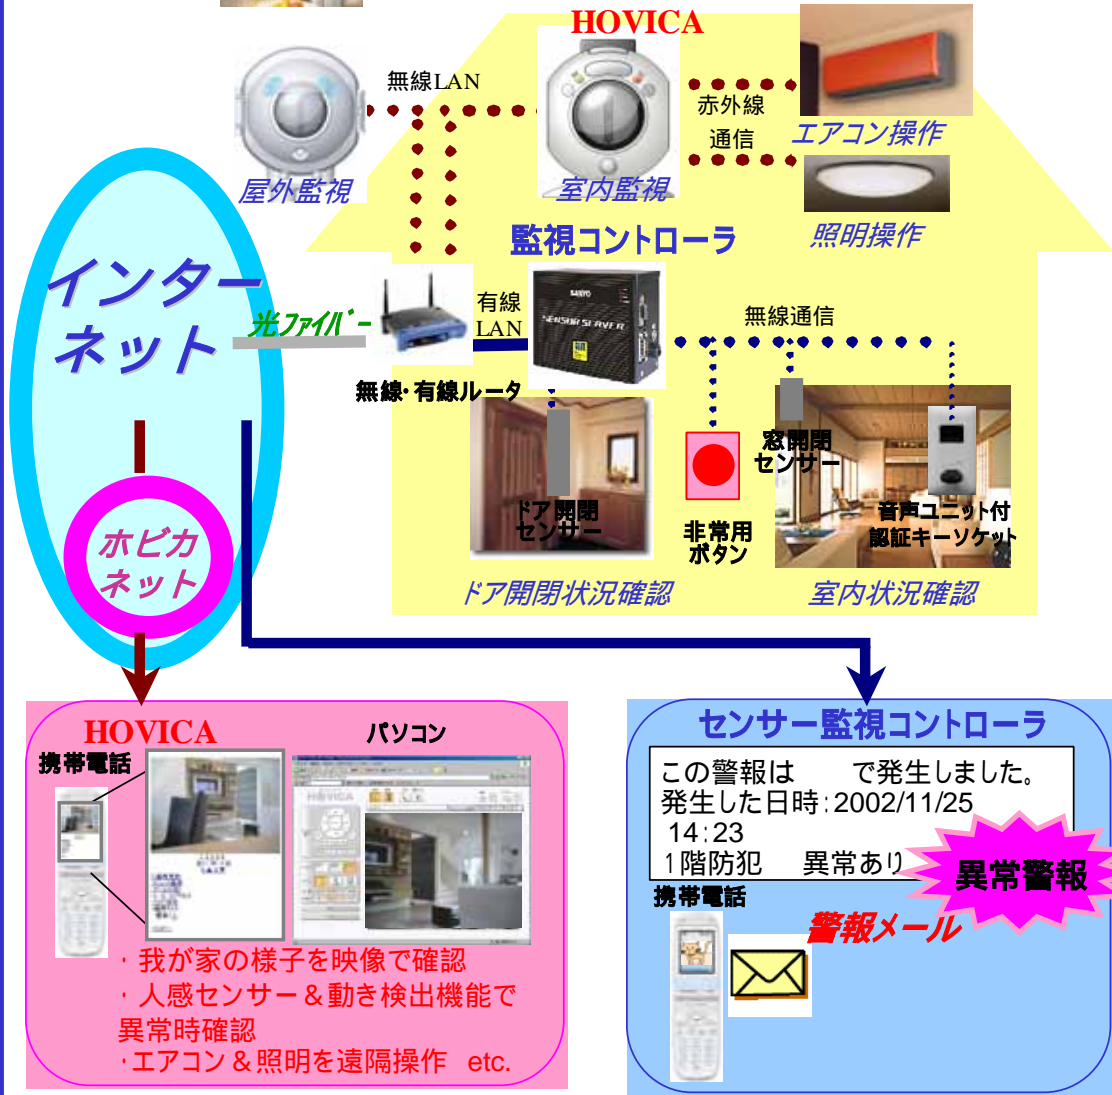

ホームセキュリティ

2-1 ホームセキュリティ (カメラ/センサー監視コントローラ)

サービス提供会社：三洋電機株式会社

三洋ならば、いつでも携帯電話とパソコンで状況確認OK!

離れて暮らしているご家族とのコミュニケーションに!

共働きなどで留守がちなお宅に!

外出時にペットの様子や駐車場の車が気になる方に!

インターネット
ホビカネット

HOVICA パソコン

携帯電話

- ・我が家の様子を映像で確認
- ・人感センサー & 動き検出機能で異常時確認
- ・エアコン & 照明を遠隔操作 etc.

センサー監視コントローラ

この警報は で発生しました。
発生した日時: 2002/11/25
14:23
1階防犯 異常あり

異常警報

携帯電話 警報メール

本実証実験で提供する主な機能・サービス

外出先から携帯電話やパソコンを使って、こんなことができます！

【ネットワークカメラ (HOVICA)】

いつでも我が家の様子を画像で簡単確認。(子供や高齢者、ペットの様子、帰宅前)
 人感センサー&動き検出機能で、センサー反応時は、メール通知し画像で簡単確認。
 遠隔リモコン機能で照明やエアコンを ON/OFF コントロール。
 屋外対応タイプならば、駐車場監視や留守中の訪問者も画像で簡単確認。
 デモ用サイトをご覧ください。

[パソコン] (URL) <http://www.hovica.net/> (ID) hovicapc (パスワード) demo

[携帯電話] (URL) <http://hovica.net/> (ID) hovica (パスワード) 5114

【センサー監視コントローラ】

ドアや窓の開閉状況や室内状況を、簡単確認。
 異常発生時には音声と電子メールで警報通知。(同時に7ヶ所まで可能。)

本実証実験で提供される機器と仕様