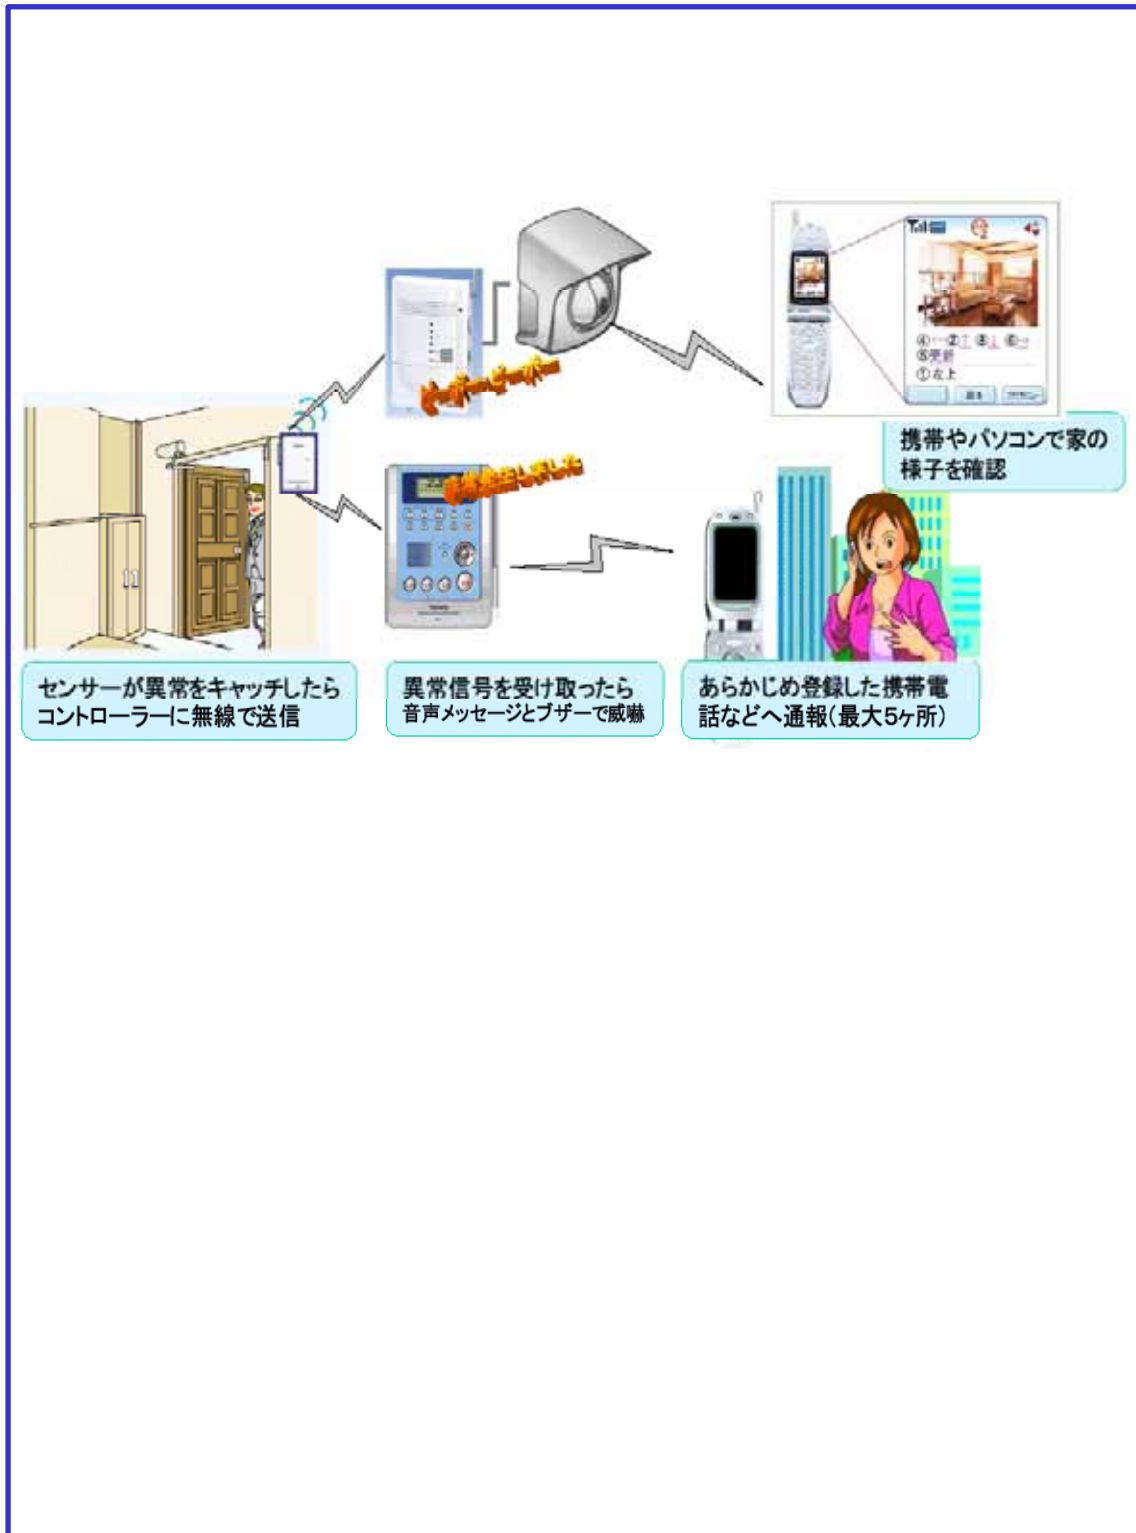

ホームセキュリティ

2-2 ネットワークカメラセキュリティシステム

TOSHIBA

サービス提供会社：東芝コンシューママーケティング株式会社

本実証実験で提供する主な機能・サービス

<p>外出先から宅内の様子を携帯電話やパソコンでリアルタイムに確認することができます。</p> <p>不審者をセンサーがキャッチしたら、音声メッセージとブザーで威嚇し、同時に予め登録してある携帯電話などへ通報します。(最大5ヶ所)</p> <p>パソコンを所有している場合、センサーが反応した前後の画像を録画しておくことができます。また、センサー異常をメールで知ることができます。</p>
--

本実証実験で提供される機器と仕様

機器名称	機器型名	仕様
ネットワークカメラ	SS-K2C	AC100v50/60Hz (専用アダプタ使用)
カメラコントロール用受信機	RX-300A	AC100v50/60Hz
コントローラ	SS-10C	AC100v50/60Hz (専用アダプタ使用)
ドア窓センサー送信機	SS-DM10S	アルカリ電池 6LR61×1 個
ドア窓センサー送信機	SS-DM20S	アルカリ電池 6LR61×1 個
人感センサー送信機	SS-ZK10S	単三形アルカリ電池 LR6×2 個
卓上型人感センサー送信機	SS-TZK10	単三形アルカリ電池 LR6×2 個
屋外・屋内兼用人感センサー送信機	SS-KZK10S	アルカリ電池 6LR61×1 個
ペンダント式送信機	SS-P10S	アルカリ電池 6LR61×1 個
カード式送信機	SS-C10S	マンガンリチウム電池 CR3032×1 個
車載用センサー送信機 (警報器)	SS-CAR10S	アルカリ乾電池 LR6×3 個
送信機		アルカリ乾電池 6LR61×1 個
リモコン		アルカリ乾電池×1 個 (12V)
熱感知送信機 (差動式)	SS-NKS10S	アルカリ乾電池 6LR61×1 個
熱感知送信機 (定温式)	SS-NKT10S	アルカリ乾電池 6LR61×1 個
スティック型センサー送信機	SS-ST600S	アルカリ乾電池 6LR61×1 個