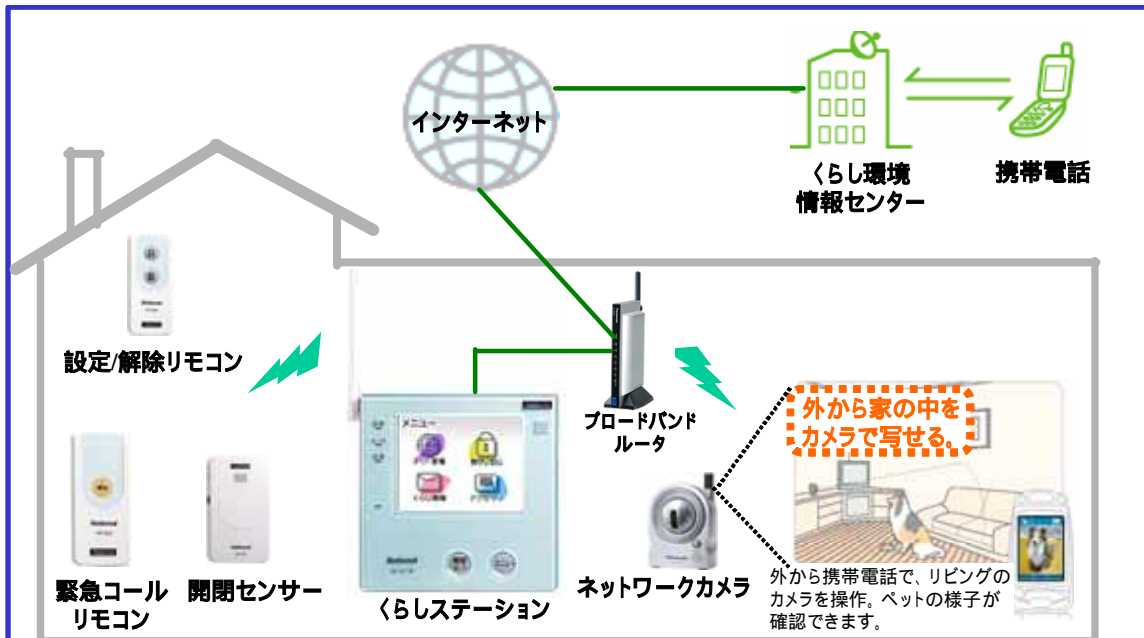

ホームセキュリティ

2-5 くらしの見守り安心サービス **National Panasonic**

サービス提供会社：松下電器産業株式会社

見守り安心サービス

家にも、出かけていても、あなたの「安心」を見守ります。

センサーが侵入や異常を感知したり、また緊急コールリモコンを押すことにより、あらかじめ設定した連絡先に自動的に連絡します。

侵入者を検知したら、警報音で威嚇したり電話でお知らせしたりします。

緊急時に押すことにより、ご家族などにお知らせします。

お知らせした内容は、ネットワークカメラの画像として携帯電話から確認できます。

くらし情報サービス

知りたいことをカンタン操作で、より「快適」に情報をお届けします。

いつも身近なくらしステーションの画面で、くらしに役立つ情報をカンタンに知ることができます。

本実証実験で提供する主な機能・サービス

- ・住民宅に設置した各種センサー（開閉センサー、緊急コール）、遠隔カメラを導入したホームセキュリティシステムを構築し、以下のサービスを提供します。
- ・センサーが侵入や異常を感知したり、緊急コールを押したりすることにより、あらかじめ設定した連絡先に自動で連絡します。また、遠隔カメラによる携帯電話からの監視もできます。
- ・くらし端末上で天気予報、ニュースなどの情報を見ることができます。

本実証実験で提供される機器と仕様

機器	仕様
くらしステーション	小電力無線通信 ARIB STD-T67 準拠 外形寸法 (mm): 幅 170×高さ 170×奥行き 32 質量 (g): 約 950 (設置器具、電池等を除く) 消費電力 (W)(稼働時): 約 8 (AC100V 入力) インタフェース: LAN 端子 10BASE-T×1
開閉センサー	外形寸法 (mm): 幅 78×高さ 143×奥行き 31.5 電源 DC4.5V (単 3 アルカリ電池 3 本) 電池寿命約 1 年
緊急コールリモコン	外形寸法 (mm): 幅 56×高さ 129×奥行き 18 電源 DC4.5V (単 4 アルカリ電池 3 本) 電池寿命約 1 年
設定/解除リモコン	外形寸法 (mm): 幅 56×高さ 129×奥行き 18 電源 DC4.5V (単 4 アルカリ電池 3 本) 電池寿命約 1 年
ネットワークカメラ	画素数 1/4 インチ、約 32 万画素、CMOS センサー 外形寸法 (mm): 幅 74×高さ 98×奥行き 73 電源 AC アダプタ (付属、AC100V 50/60Hz、DC12V)
ブロードバンドルータ	無線規格 IEEE802.11a、IEEE802.11b、IEEE802.11g 準拠 LAN インタフェース 1 ポート (10Base-T/100Base-TX) 外形寸法 (mm): 幅 110×高さ 91×奥行き 27 電源 AC アダプタ (付属、AC100V 50/60Hz、DC12V)